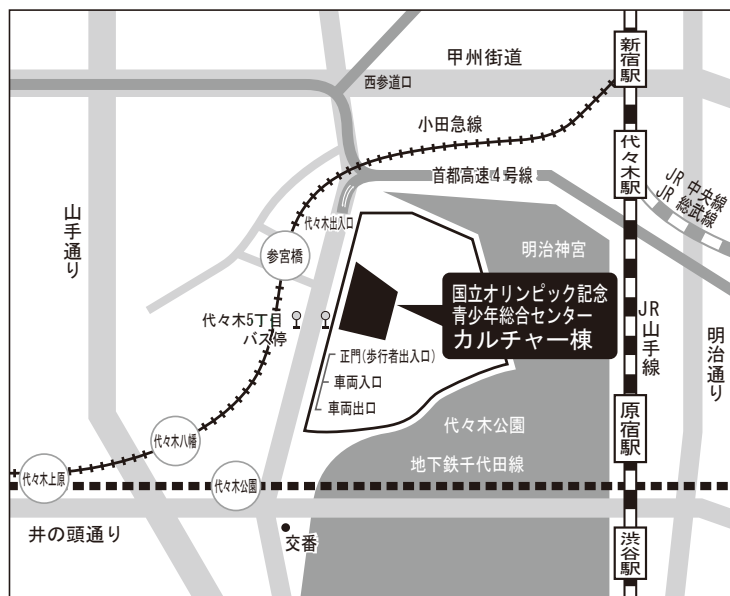

## 国立オリンピック記念 青少年総合センター

東京都渋谷区代々木神園町3-1

- 東京駅から JR中央線約14分 新宿駅乗り換え  
小田急線各駅停車約3分  
参宮橋駅下車 徒歩約7分
- 小田急線 参宮橋駅下車 徒歩約7分  
新宿から各駅停車で2駅
- 東京メトロ 千代田線 代々木公園駅下車  
(代々木公園方面4番出口) 徒歩約10分
- 京王バス 新宿駅西口(16番)より代々木5丁目下車  
渋谷駅西口(14番)より代々木5丁目下車